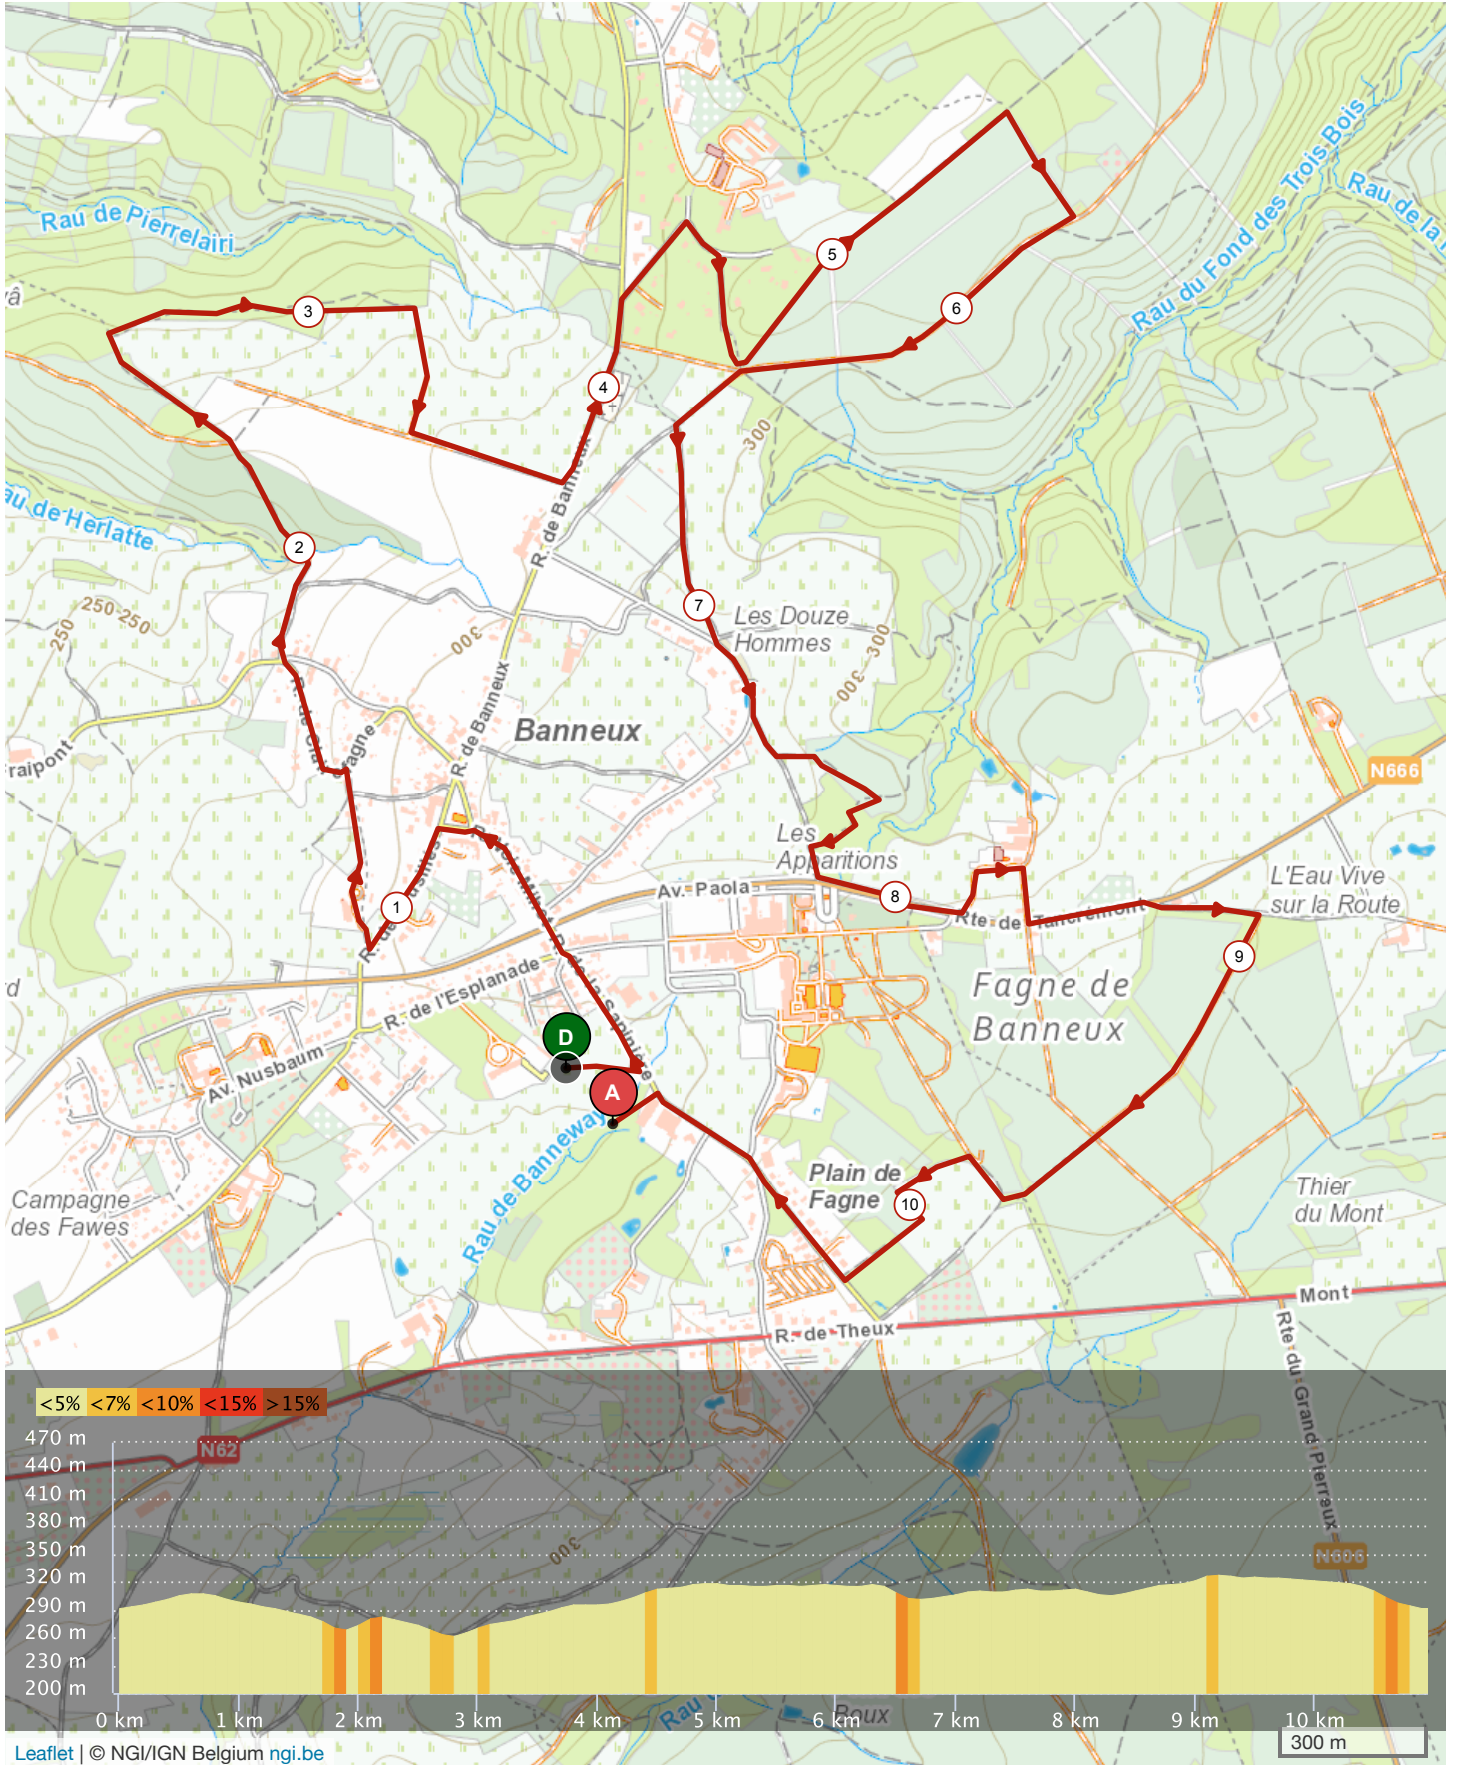

9427411 | Cyclisme - VTT | 11MD2019

Theux -> Theux

10.885 km 129 m 129 m 262 m 328 m

Le droit de reproduction est strictement réservé à un usage personnel et privé. Lors de la pratique de votre activité, veillez à respecter les propriétés et chemins privés et vous assurez de la praticabilité du parcours.

© 2019 Openrunner